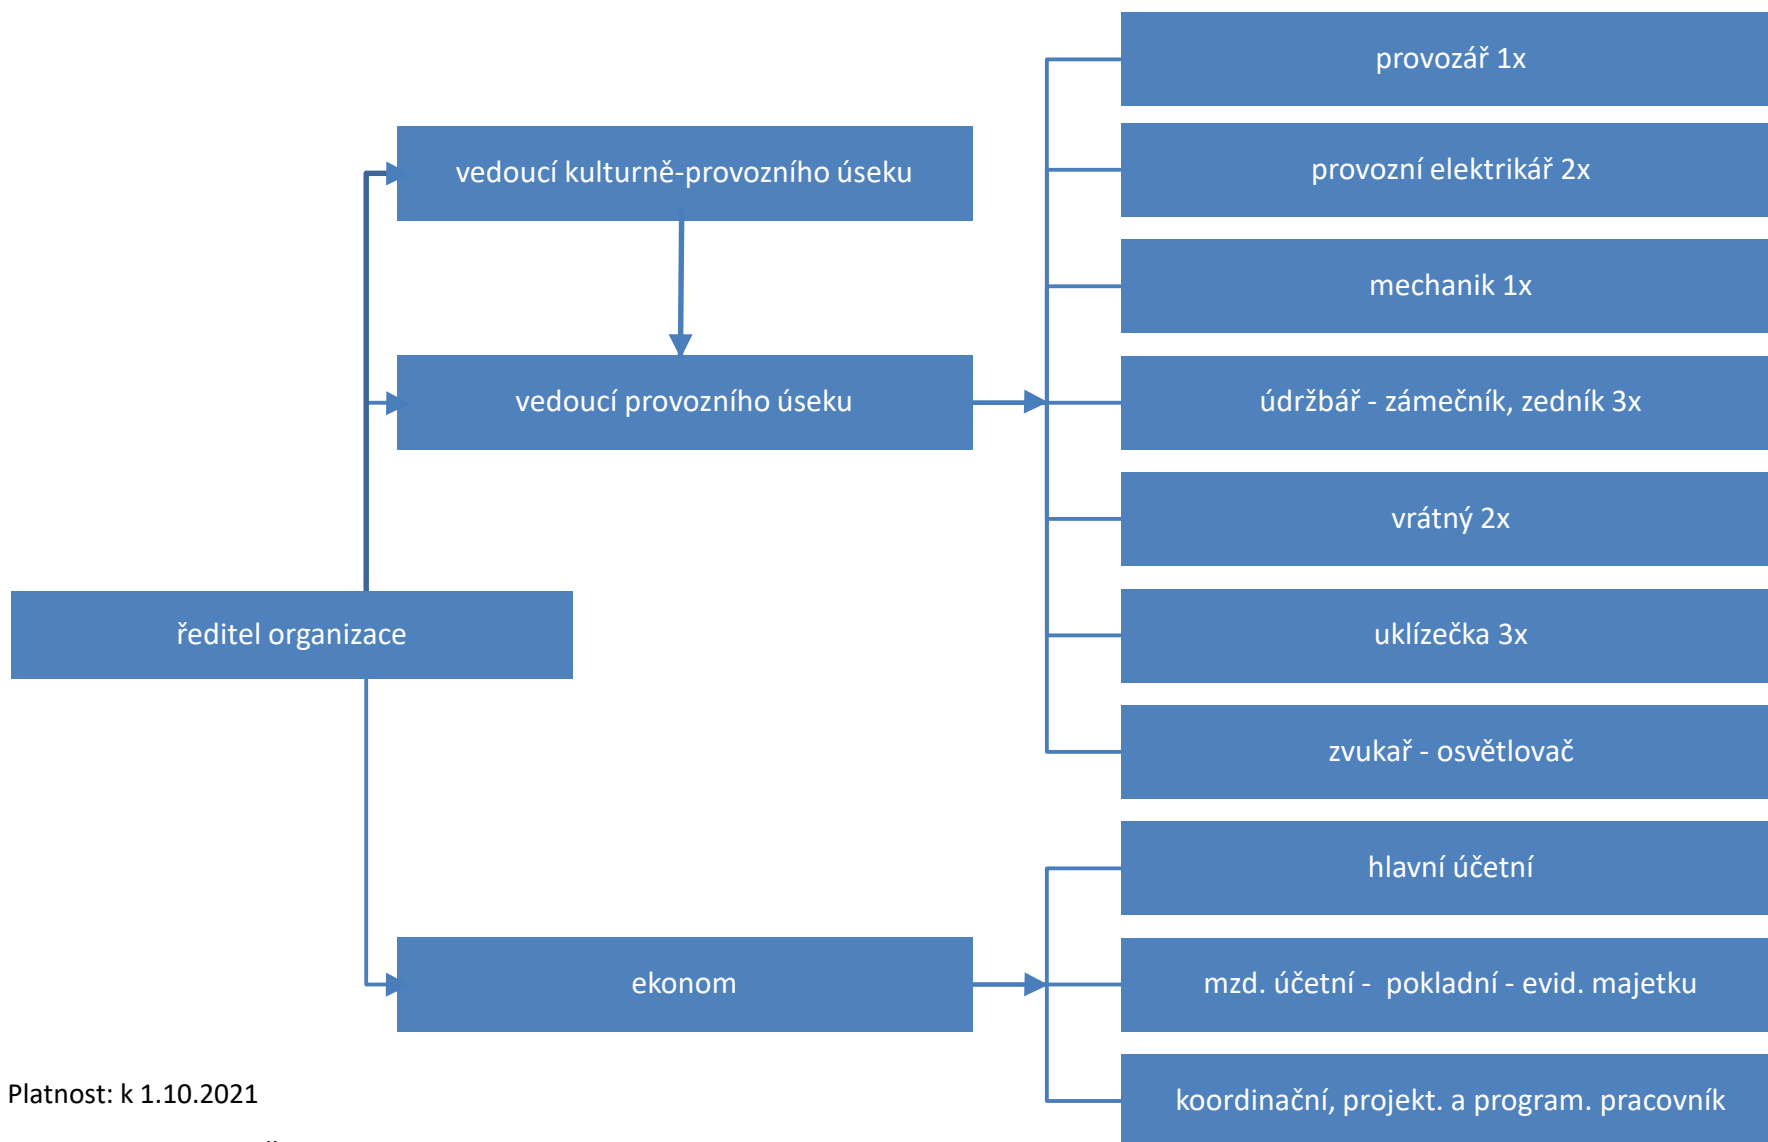

Kulturní středisko města Ústí nad Labem, příspěvková organizace – organizační schéma

Platnost: k 1.10.2021

Vyhotovil: Ing. Radka Šplíchalová